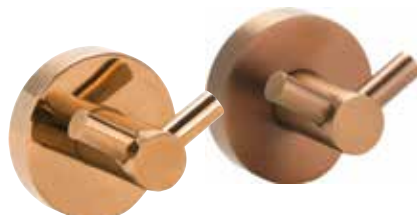

### Háček

Single robe hook  
Kleiderhaken

**158106032**  
**155106032**

55×55×50 mm