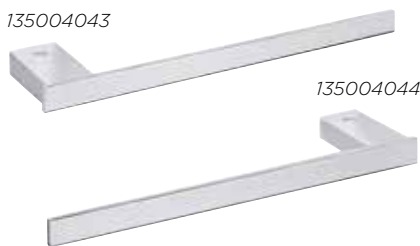

135004043

135004044

135004043
135004044

297×20×59 mm

Držák ručníků

Towel holder
Handtuchhalter