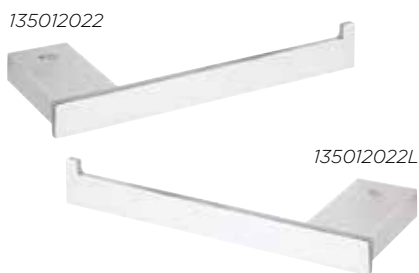

130×95×90 mm

**Držák toaletního papíru s krytem**Toilet paper holder with cover  
Toilettenpapierhalter mit Deckel

**135913091**

80×400×80 mm

**WC štětka  
na postavení/pověšení**

Toilet brush holder, free standing/wall mounted  
WC-Bürstengarnitur freistehend/hängend