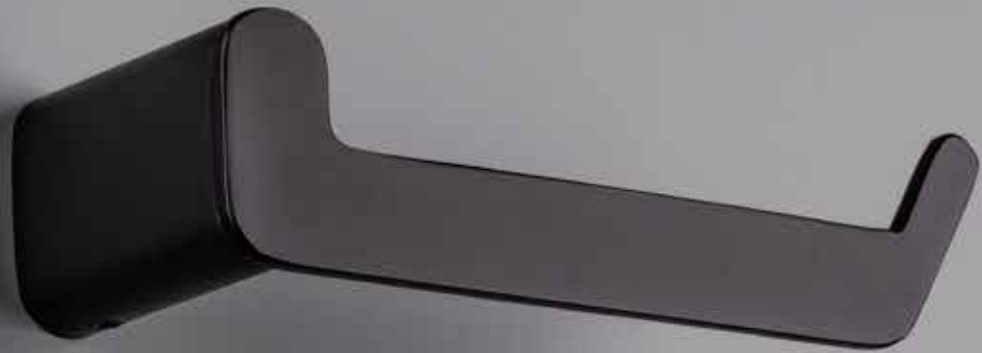

Polička
Metal shelf
Metallablage

Polička skleněná
Glass shelf
Glasablage