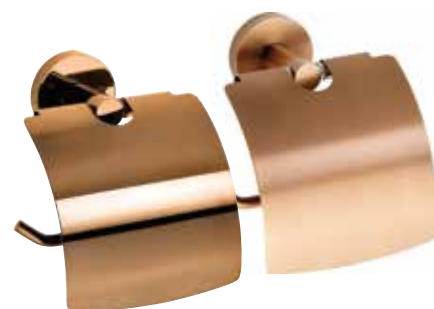

158112012
155112012

140×155×80 mm

Držák toaletního papíru s krytem

Toilet paper holder with cover
Toilettenpapierhalter mit Deckel