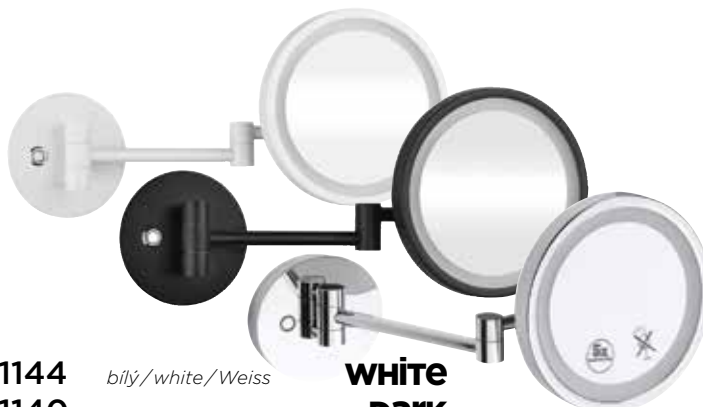

**132201172**  
**112201172**

**BETA**

200×535×140 mm

**Kosmetické zrcátko na tyči jednostranné**

One-sided cosmetic mirror on a pole  
Rasier- und Kosmetikspiegel

**112101144**  
**112101140**  
**112101149**