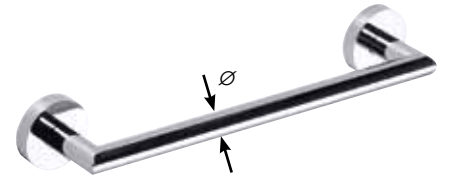

104204332

354×54×65 mm, ø 25 mm

104204342

653×54×65 mm, ø 25 mm

104204012

355×55×65 mm, ø 18 mm

104204022

505×55×65 mm, ø 18 mm

104204042

655×55×65 mm, ø 18 mm

104204262

855×55×65 mm, ø 18 mm