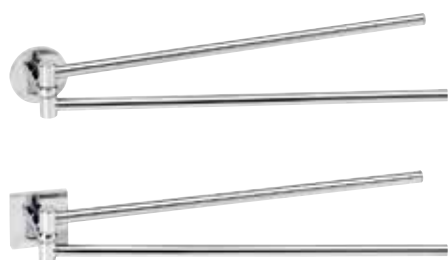

168102042
169102042

520×52×136 mm

Polička skleněná

Glass shelf
Glasablage

168204192
169204192

52×52×420 mm

Držák ručníků dvojitý otočný

Double swivel towel holder
Doppelhandtuchhalter schwenkbar