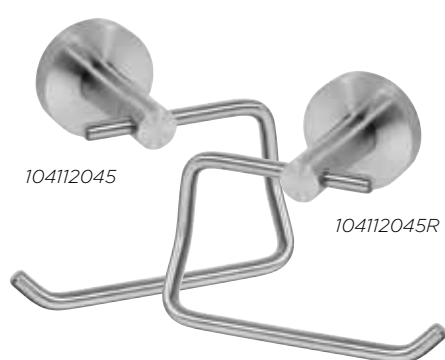

neo

NEO jsou decentní a maximálně odolné koupelňové doplňky s obsahem nerez.

104106065

55×55×55 mm

Háček

Single robe hook
Kleiderhaken

104106025

55×55×50 mm

Háček

Single robe hook
Kleiderhaken

104106035

55×55×50 mm

Háček dvojitý

Double robe hook
Doppelkleiderhaken

104506095

ø 16×30 mm