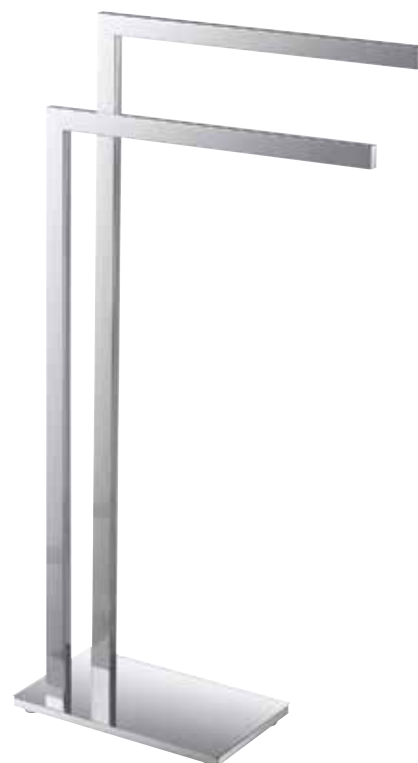

132836022

150×800×400 mm

Stojan s držákem ručníků dvojitý

Free standing double towel holder
Freistehender Doppelhandtuchhalter