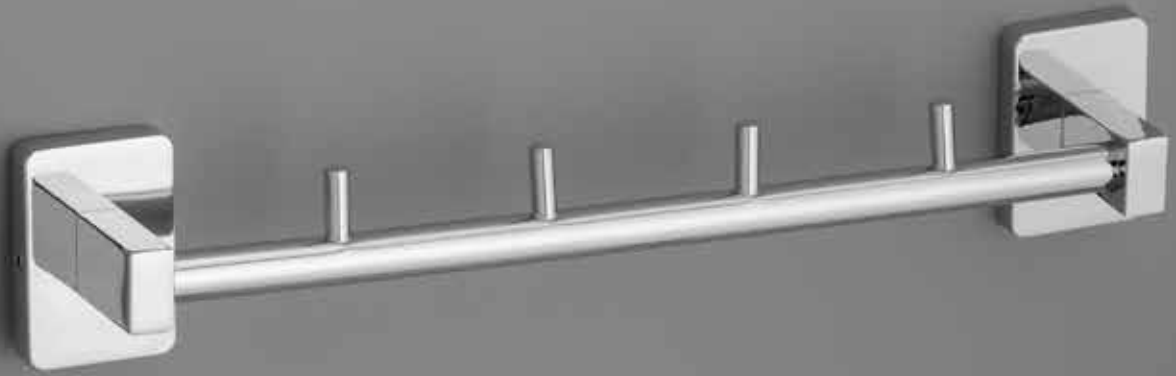

153104062

229×151×61 mm

Držák ručníků kruhový

Ring towel holder
Handtuchring

153102042

500×36×115 mm

Polička skleněná

Glass shelf
Glasablage

neo

NEO jsou decentní a maximálně odolné koupelňové doplňky s obsahem nerez.

104106065

55×55×55 mm

Háček

Single robe hook
Kleiderhaken

104106025

55×55×50 mm