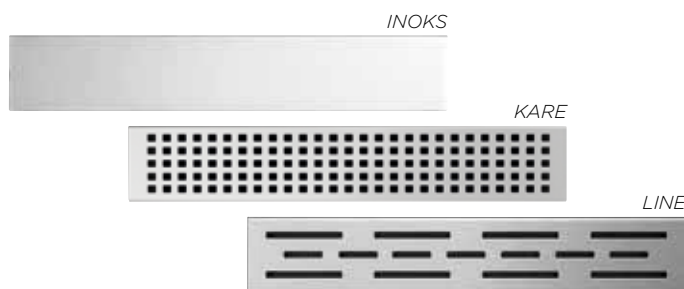

Odtokový žlab, nerez

Shower channel, stainless steel
Duschrinne mit Rost, Edelstahl

254657835 INOKS

254657035 KARE

254657435 LINE

d = 700mm

Mřížky pro odtokový žlab 254653131

Grates for shower channel 254653131
Abdeckgitter für Duschrinne 254653131

254657825 INOKS

254657025 KARE

254657425 LINE

d = 600mm

Mřížky pro odtokový žlab 254653121

Grates for shower channel 254653121
Abdeckgitter für Duschrinne 254653121

254657815 INOKS

254657015 KARE

254657415 LINE

d = 500mm

Mřížky pro odtokový žlab 254653111

Grates for shower channel 254653111
Abdeckgitter für Duschrinne 254653111