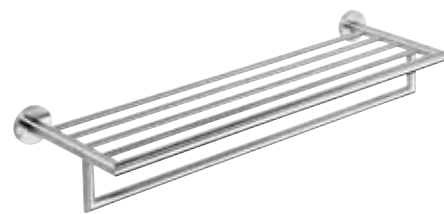

104205075

655×110×215 mm

Držák ručníků s hrazdou

Towel holder with rail
Handtuchhalter