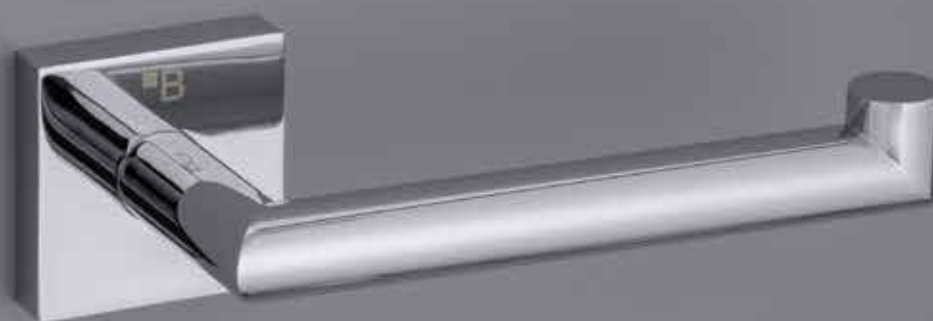

Věšák se 6 háčky

Hanger with 6 hooks
Hakenleiste mit 6 Haken

BETA

Precizní a nadčasová – dva hlavní
poznávací znaky řady BETA.
Čisté linie, světlé tóny a kombinace
skla s pochromovanou úpravou jsou
ideálním konceptem do moderních
koupelen. Nenáročná kolekce
pro náročné klienty!