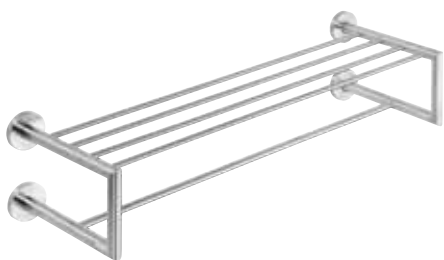

104205105

655×160×225 mm

Držák ručníků dvojitý s hrazdou

Double towel holder with rail
Doppelhandtuchhalter