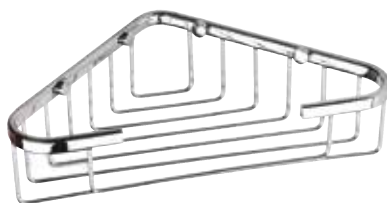

146208342

250×60×155 mm

Polička do sprchy rohová

Corner shower shelf
Duschablage