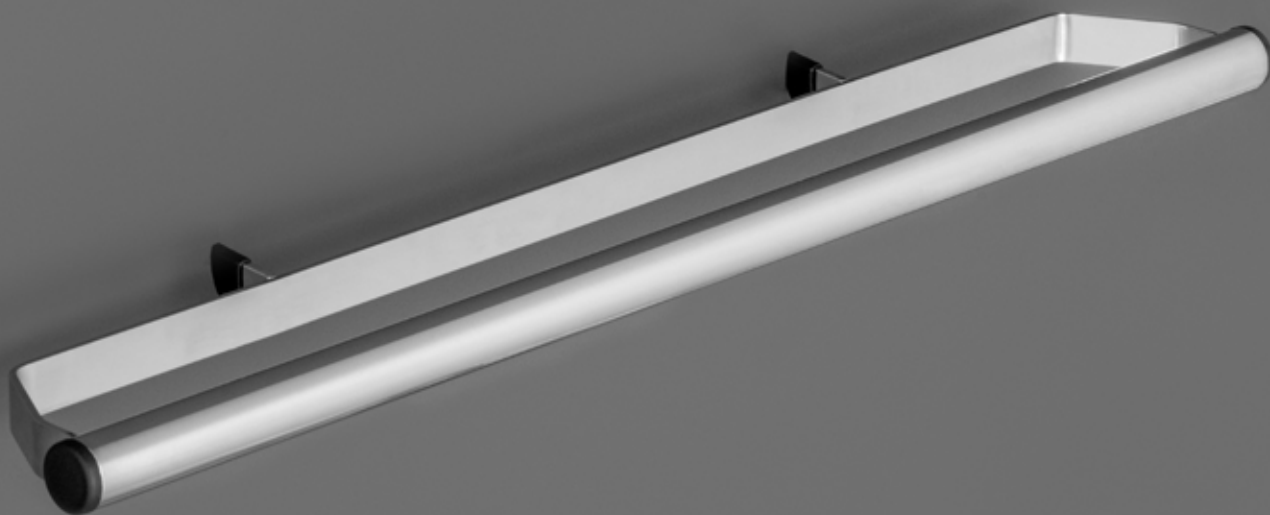

WC štětka na pověšení

Wall mounted toilet brush holder
WC-Bürstengarnitur hängend

rawell

Věšáky, kterým to pálí.
Řada RAWELL pomáhá chytře
využít topná zařízení, která se díky
háčkům a magnetům promění
v sušáky i věšáky všeho druhu.