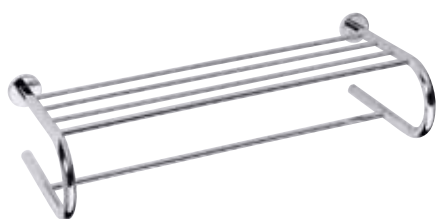

104105072
655×110×200 mm

Držák ručníků s hrazdou

Towel holder with rail
Handtuchhalter

104205102
655×160×225 mm

Držák ručníků dvojitý s hrazdou

Double towel holder with rail
Doppelhandtuchhalter

104205172
655×155×270 mm