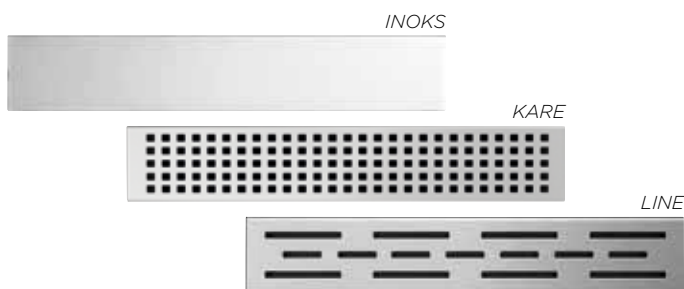

Odtokový žlab PLUS, nerez

Shower channel PLUS, stainless steel
Duschrinne mit Rost PLUS, Edelstahl

254657875 INOKS

254657075 KARE

254657475 LINE

d = 700 mm

Mřížky pro odtokový žlab 254653031

Grates for shower channel 254653031
Abdeckgitter für Duschrinne 254653031

254657865 INOKS

254657065 KARE

254657465 LINE

d = 600 mm

Mřížky pro odtokový žlab 254653021

Grates for shower channel 254653021
Abdeckgitter für Duschrinne 254653021

254657855 INOKS

254657055 KARE

254657455 LINE

d = 500 mm

Mřížky pro odtokový žlab 254653011

Grates for shower channel 254653011
Abdeckgitter für Duschrinne 254653011