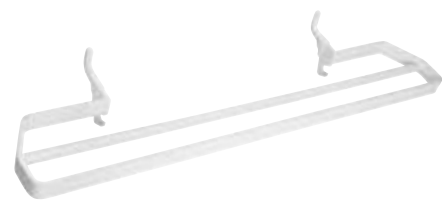

101604174

590×75×150 mm

Držák ručníků na topné těleso

Radiator double towel holder
Handtuchhalter gebogen für Heizkörper