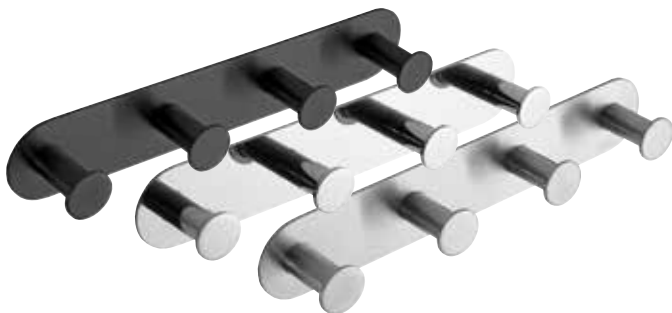

Věšák se 2 háčky

Hanger with 2 hooks
Doppelkleiderhaken

163106390 *černý | black | Schwarz*
163106391 *lesk | polished | Poliirt*
163106395 *mat | matt | Matt*
255×45×31 mm

Věšák se 4 háčky

Hanger with 4 hooks
Hakenleiste mit 4 Haken