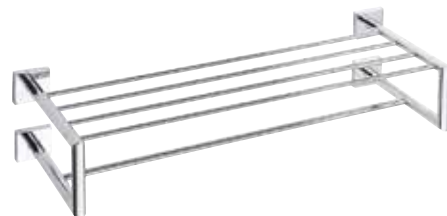

132205102

655×160×225 mm

Držák ručníků dvojitý s hrazdou

Double towel holder with rail
Doppelhandtuchhalter