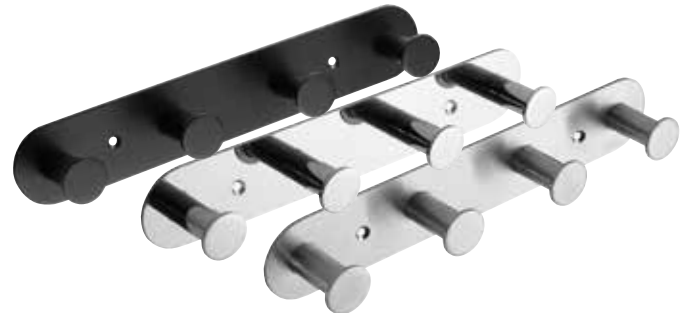

164106390 *černý | black | Schwarz*
164106391 *lesk | polished | Poliirt*
164106395 *mat | matt | Matt*
255×45×31 mm

Věšák se 4 háčky

Hanger with 4 hooks
Hakenleiste mit 4 Haken