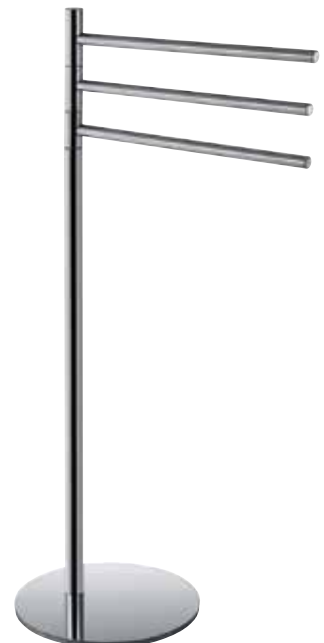

104836032

370×850×250 mm

Stojan s držákem ručníků trojitý otočný

Free standing triple swivel towel holder
Freistehender Dreifachhandtuchhalter, schwenkbar

146102272
270×40×110 mm

Polička do sprchy

Shower shelf
Ablage