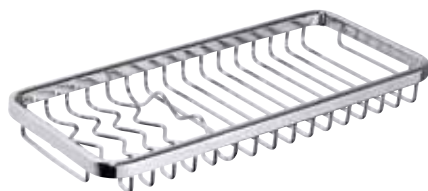

102308082

300×30×130 mm

Polička do sprchy

Shower shelf
Ablage