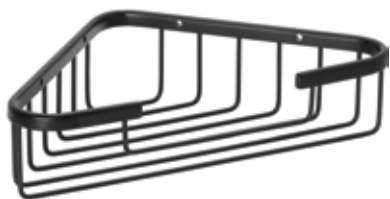

102308120

245×60×150 mm

Polička do sprchy rohová

Corner shower shelf
Duschablage