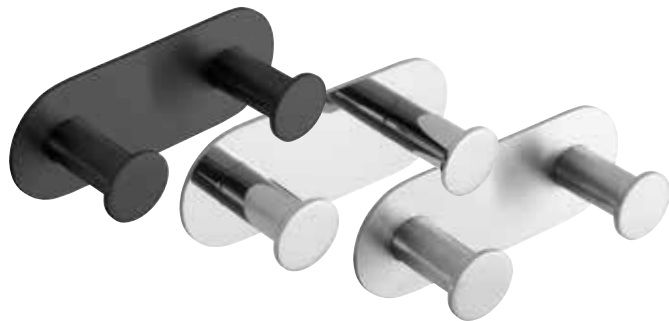

Háček

Single robe hook
Kleiderhaken

163106370 *černý | black | Schwarz*
163106371 *lesk | polished | Poliirt*
163106375 *mat | matt | Matt*
115×45×31 mm

Věšák se 2 háčky

Hanger with 2 hooks
Doppelkleiderhaken